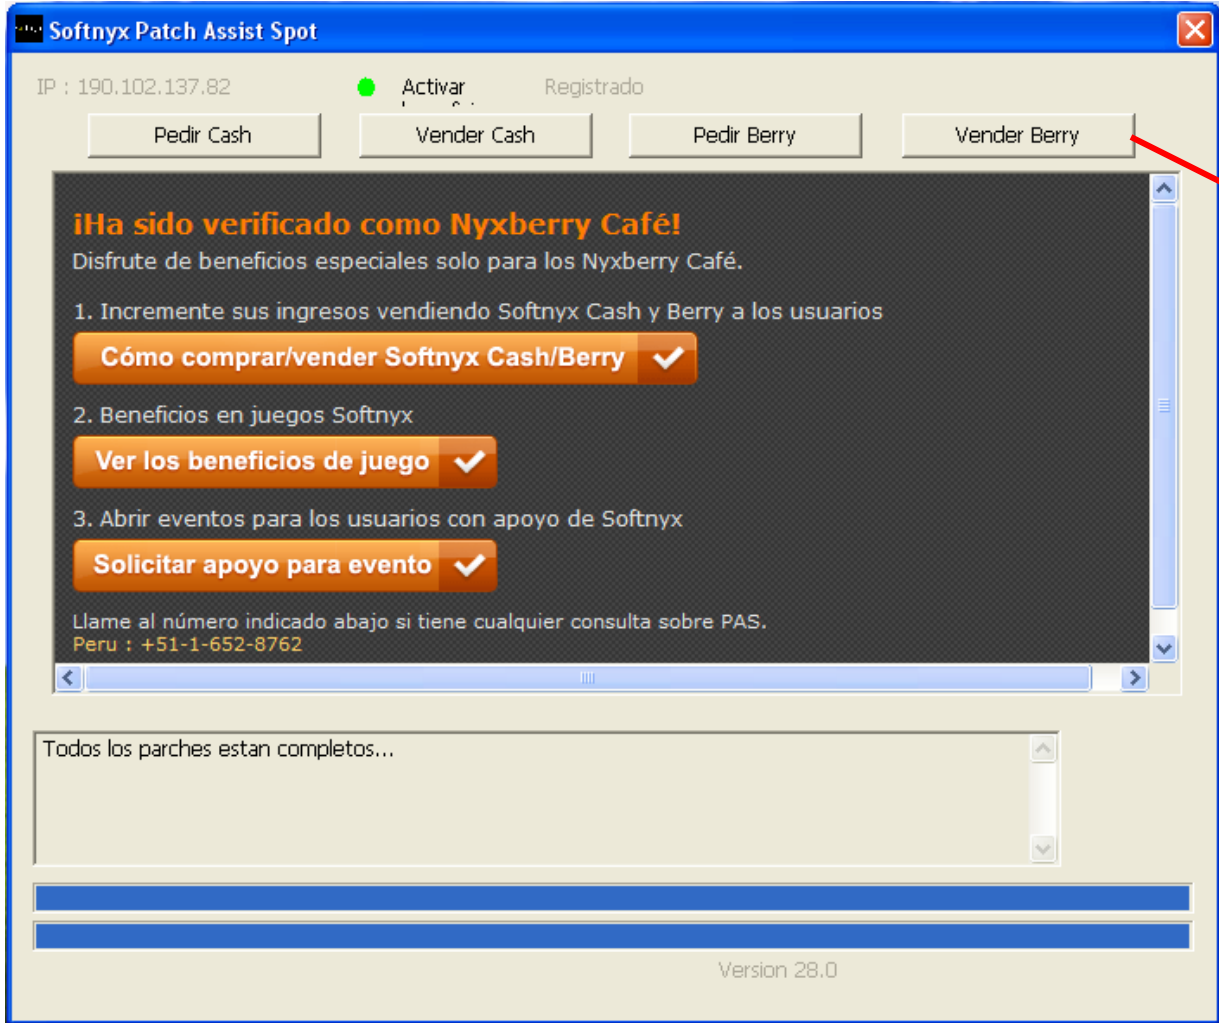

Estado de Beneficios
● Activar: Recibe beneficios
● Desactivar: No recibe beneficios

Estado de Verificación
No esta conectado : Debe verificar su cuenta de Nyxberry Cafe
Esperando la Confirmación : Distribuidor debe verificar su cuenta.
Registrado: Ha sido verificado
Rechazado : Ha sido rechazado

IP actual en su PC principal

Estado o información de su PAS

Para verificar su Cuenta de Nyxberry Cafe

Botones para utilizar el sistema de venta. Se aparece al cybercafe verificado por el distribuidor autorizado en su pais.