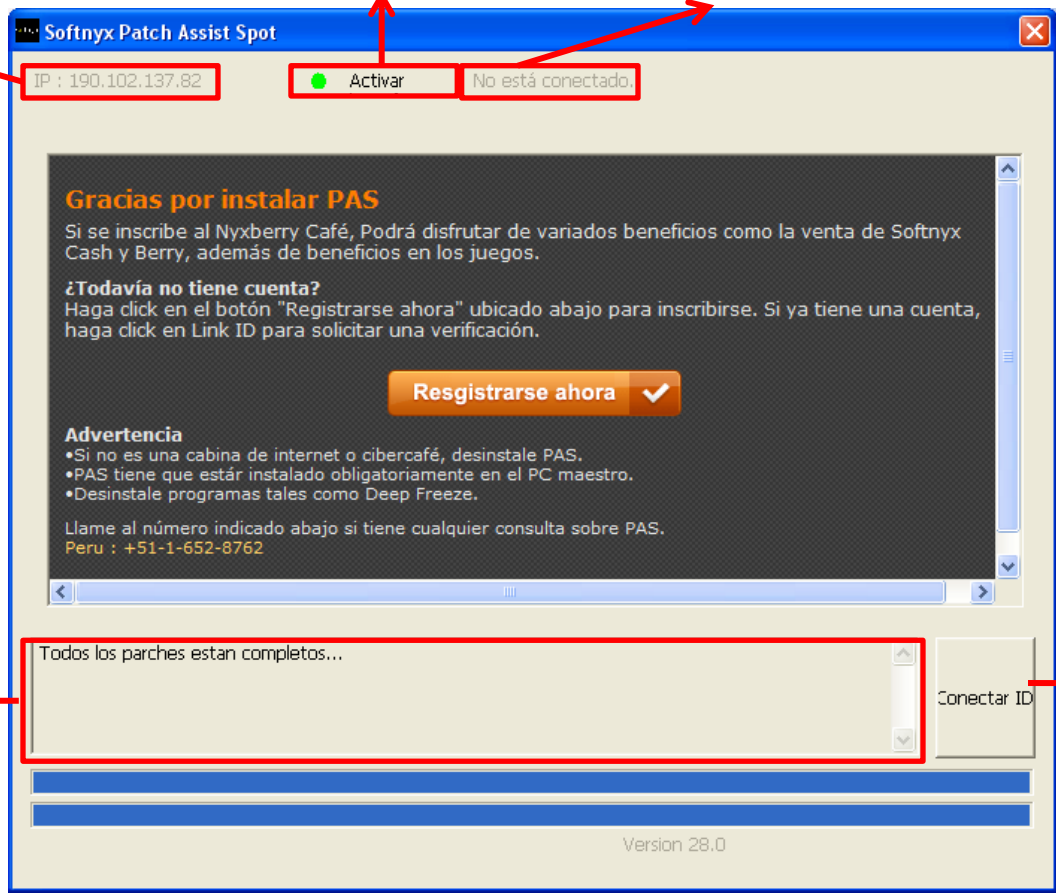

Estado de Beneficios
● Activar: Recibe beneficios
● Desactivar: No recibe beneficios

Estado de Verificación
No esta conectado : Debe verificar su cuenta de Nyxberry Cafe
Esperando la Confirmación : Distribuidor debe verificar su cuenta.
Registrado: Ha sido verificado
Rechazado : Ha sido rechazado

IP actual en su PC principal

Estado o información de su PAS

Para verificar su Cuenta de Nyxberry Cafe

Botones para utilizar el sistema de venta. Se aparece al cybercafe verificado por el distribuidor autorizado en su pais.